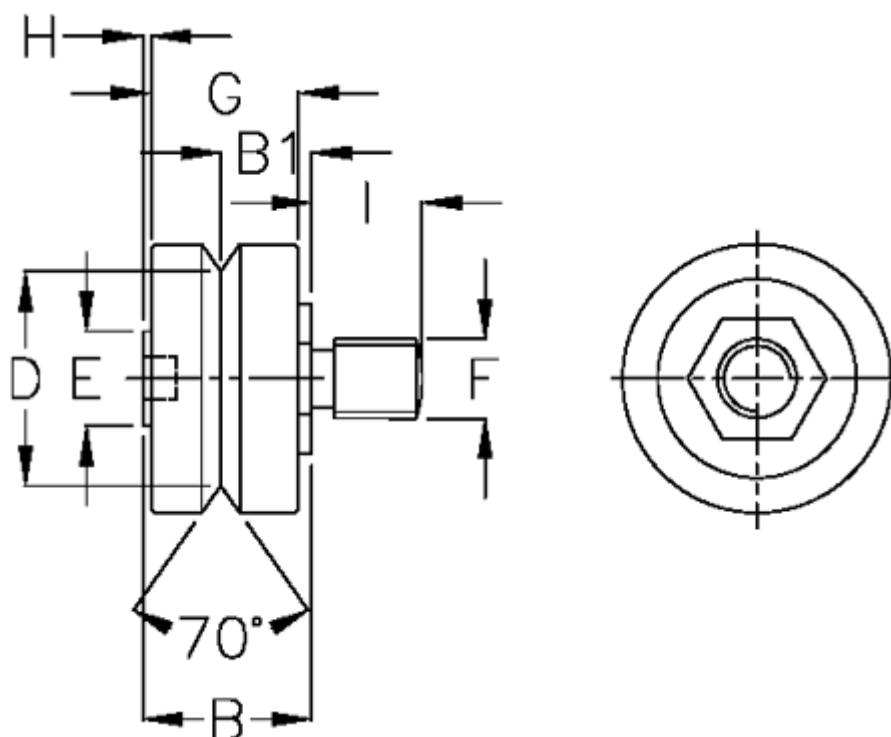

Varenummer: 057153301801
Beskrivelse: HEPCO GV3 leje BHJ 18 C
Standart til blindhuls montering

Mål

B = 12.4

B1 = 6.75

D = 14.00

E = 7

F = M6x0,75

G = 10

H = 0.6

I = 7.4

vægt kg/1000 = 0.018